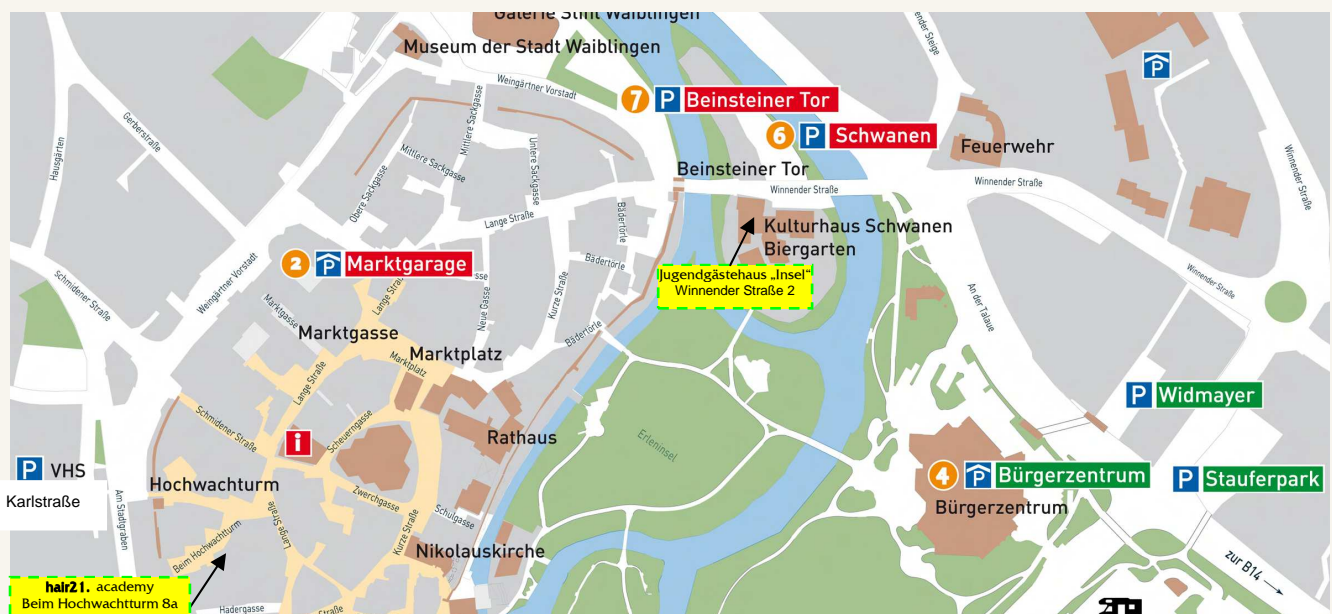

# academy

hair21 . Rosenstraße 4 . 71404 Korb

## Anreise mit der Bahn

Waiblingen liegt ca. 10 km vor den Toren Stuttgarts und ist im 10- Minutentakt mit den S-Bahnen S2 (Richtung Schorndorf) und S3 (Richtung Backnang) verbunden. Die hair21. academy liegt ca. 15 Geh-Minuten vom Bahnhof entfernt, mitten in der Altstadt. Als Orientierungspunkt dient Ihnen der Hochwachturm.

## Anreise mit dem Auto

Über die Bundesstrassen B14/B19. Die vierspurigen Bundesstrassen 14 und 29 verzweigen in Waiblingen. Über diese leistungsfähigen Verkehrsachsen gelangen Sie schnell mit dem Fahrzeug aus der Landeshauptstadt Stuttgart nach Waiblingen und verlassen die Bundesstrasse in Waiblingen-Mitte.

Auch über die A8 bei Plochingen auf die B10 und über Esslingen kommend, fahren Sie nach dem Kappelbergtunnel in Waiblingen-Mitte ab.

Folgen Sie der Strasse "An der Talau" bis Sie die Kreuzung Winnender Strasse erreichen und biegen Sie links ab. Als optische Orientierung dienen Ihnen das Bürgerzentrum und die Ausschilderung zur Parkgarage „Marktgarage“ (Tageshöchstsatz € 10,00).